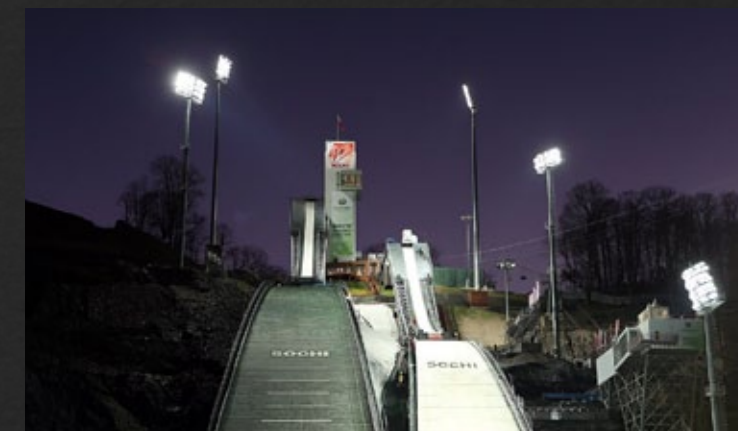

ОЛИМПИЙСКИЕ ОБЪЕКТЫ ГОРОДА СОЧИ

- Лыжно-биатлонный комплекс «Лаура»
- Комплекс трамлинов К-95 и К-125 «Русские горки»
- Склоны В-1 и В-4 горно-туристического комплекса ОАО «Газпром», п. Эсто-Садок

СПОРТИВНОЕ ОСВЕЩЕНИЕ