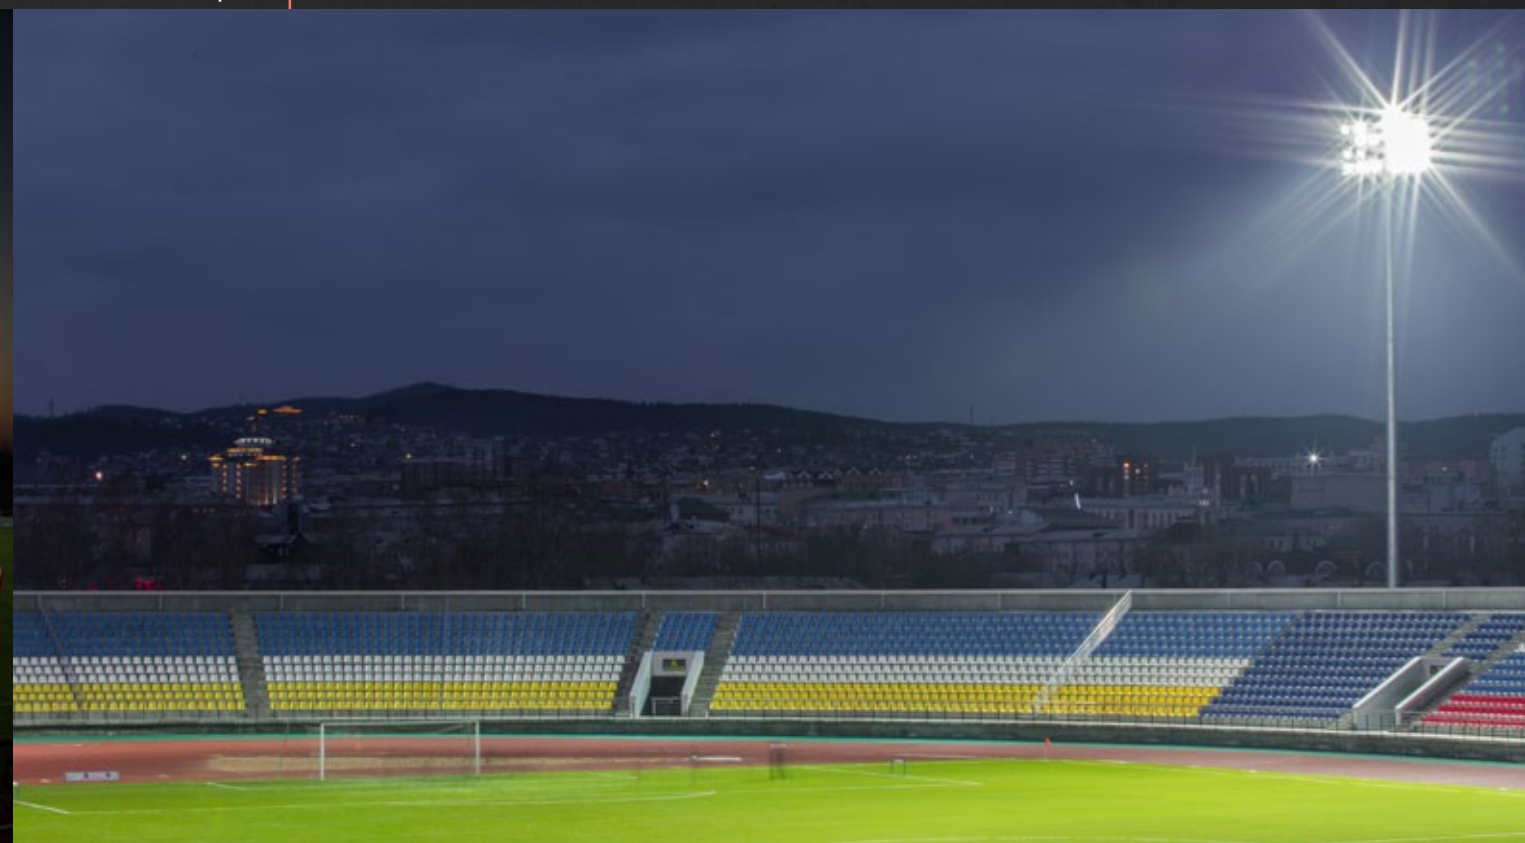

СПОРТИВНОЕ ОСВЕЩЕНИЕ

- Стадион «Центральный», г. Улан-Удэ
- Стадион «Динамо», г. Владивосток
- Стадион «Анжи-арена», г. Каспийск