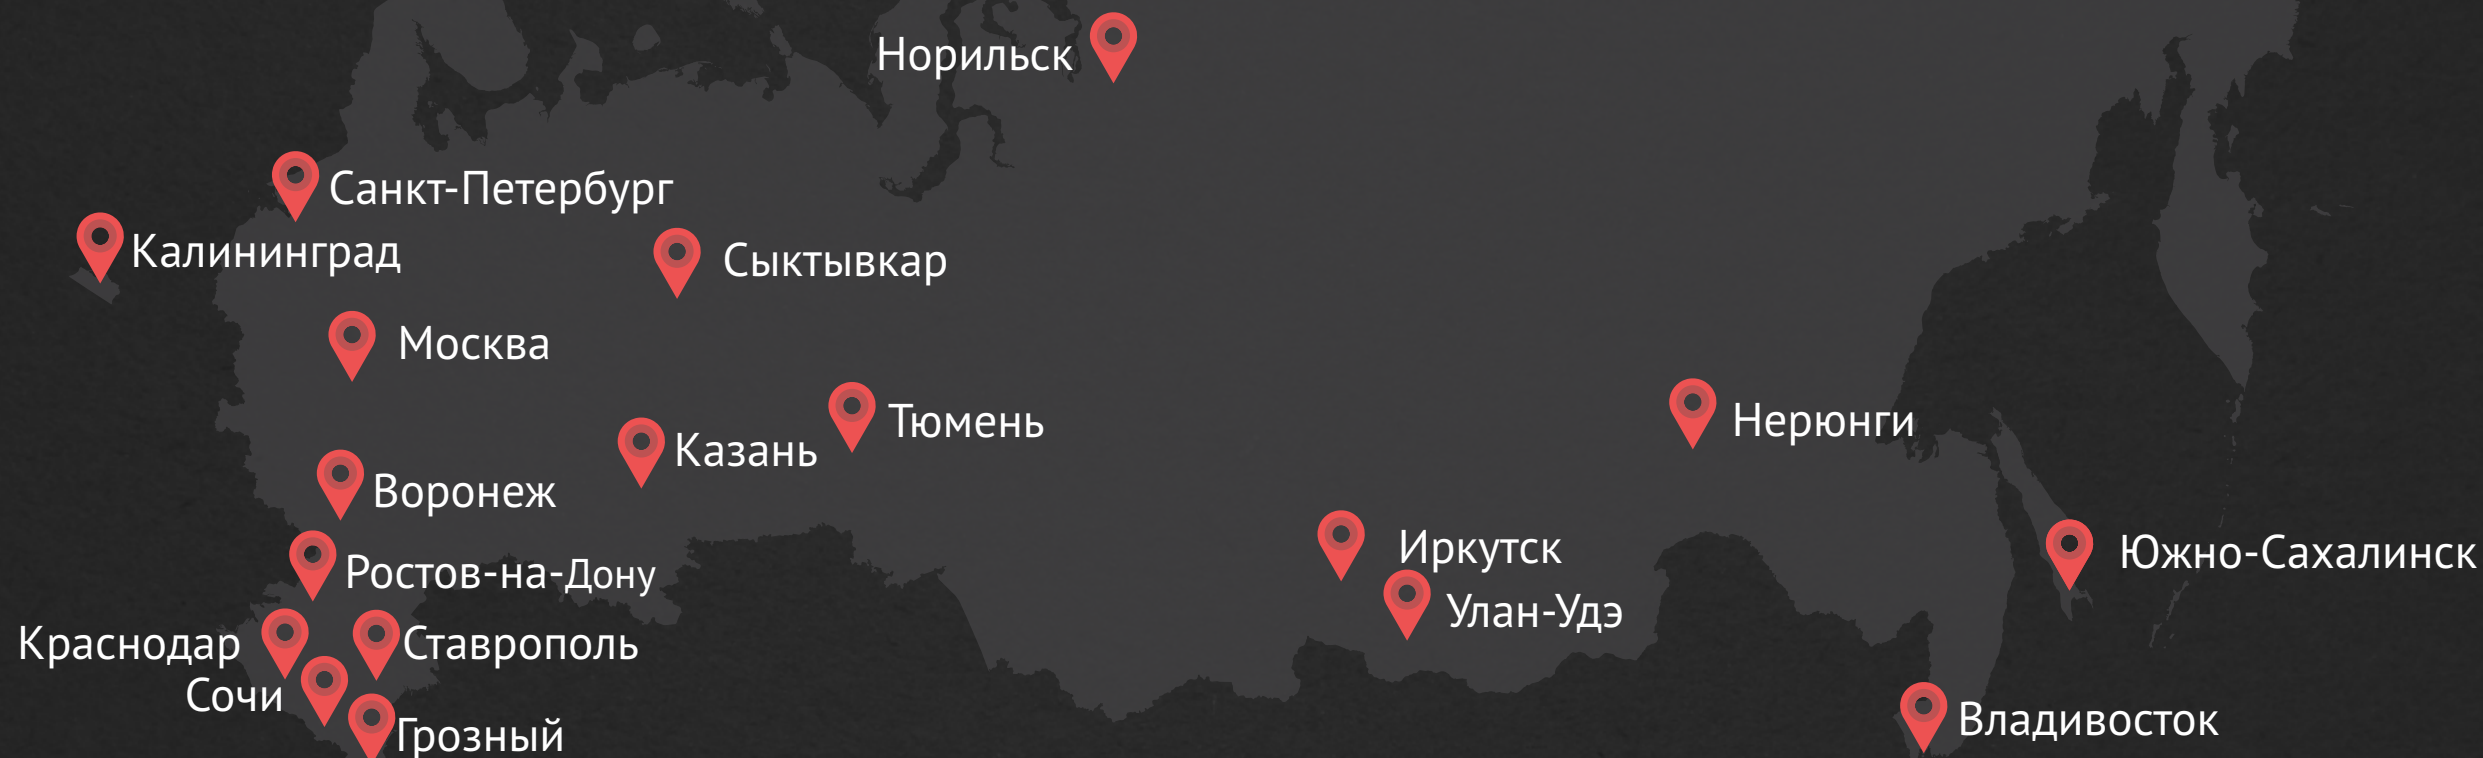

ГЕОГРАФИЯ НАШЕГО БИЗНЕСА

– выполненные проекты