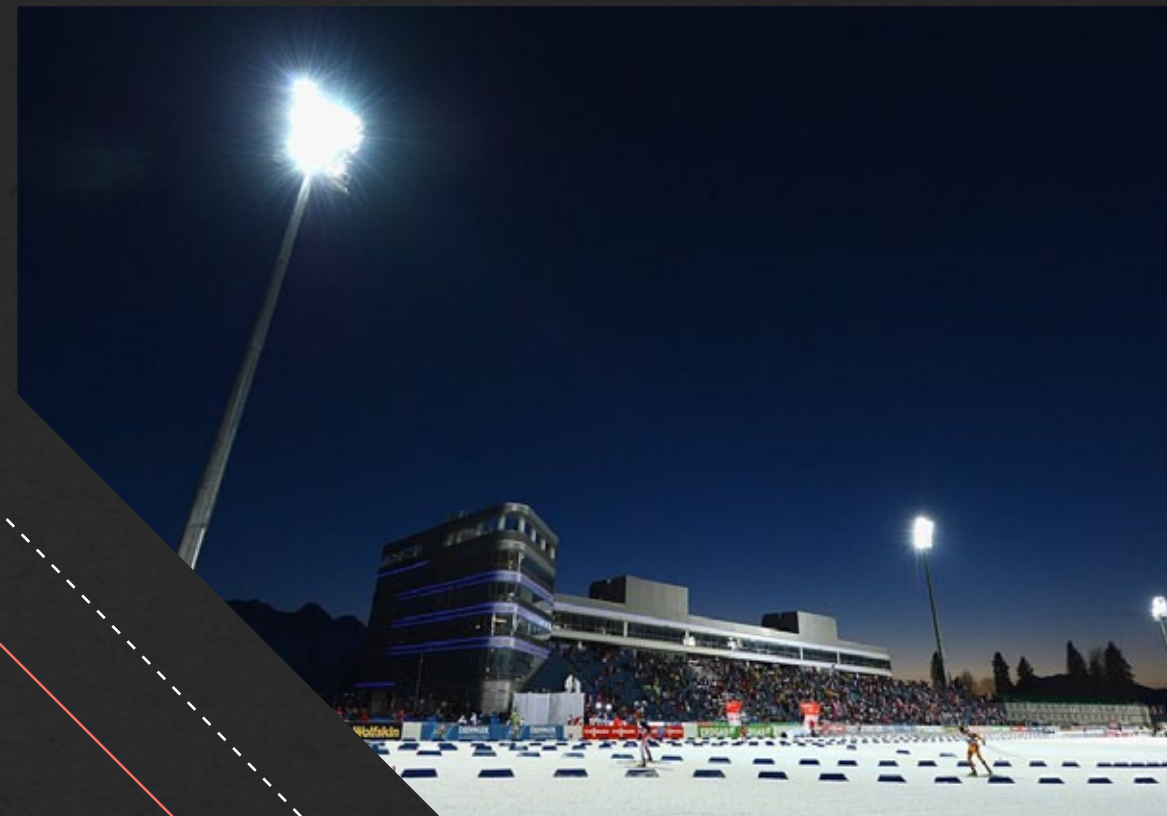

ОЛИМПИЙСКИЕ ОБЪЕКТЫ ГОРОДА СОЧИ

- Лыжно-биатлонный комплекс «Лаура»
- Комплекс трамлинов К-95 и К-125 «Русские горки»
- Склоны В-1 и В-4 горно-туристического комплекса ОАО «Газпром», п. Эсто-Садок

СПОРТИВНОЕ ОСВЕЩЕНИЕ