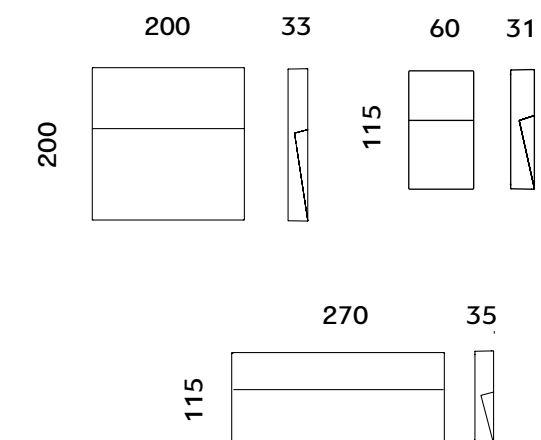

SKILL WOOD

Покрытие: тиковое дерево
Толщина покрытия: 8 мм.
Корпус: литой алюминий
Винты из нержавеющей стали
Двойная порошковая покраска
Стойкое антикоррозийное покрытие
IP65
IK 08

Miniskill vertical
Светодиоды: 3000K CRI90 450Лм
Световой поток: 152Лм
Мощность: 6Вт 24В
Цвета: белый + тиковое дерево,
медный + тиковое дерево

Skill square
Светодиоды: 3000K CRI90 970Лм
Световой поток: 400Лм
Мощность: 12,5Вт 230В
Цвета: белый + тиковое дерево,
медный + тиковое дерево

Skill rectangular
Светодиоды: 3000K CRI90 1090Лм
Световой поток: 378Лм
Мощность: 13,5Вт 230В
Цвета: белый + тиковое дерево,
медный + тиковое дерево

Skill square