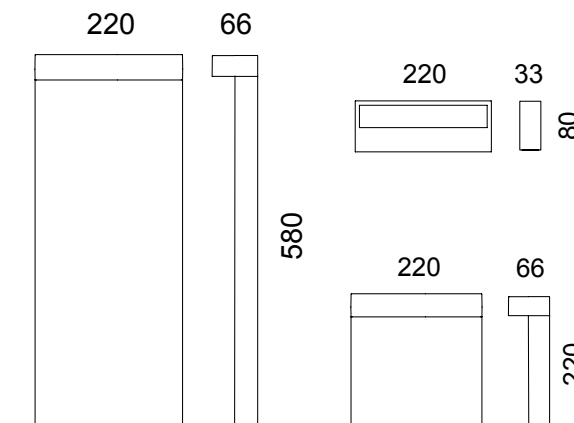

LOOK WOOD

Покрытие: тиковое дерево
Толщина покрытия: 8 мм.
Корпус: литой алюминий
Винты из нержавеющей стали
Двойная порошковая покраска
Стойкое антикоррозийное покрытие
IP65
IK 06

Minilook Applique
Светодиоды: 3000K CRI90 1090Лм
Световой поток: 475Лм / 389Лм
Мощность: 13,5Вт 230В

Minilook Bollard
Светодиоды: 3000K CRI90 970Лм
Световой поток: 334Лм
Мощность: 12,5Вт 230В
Цвета: белый + тиковое дерево,
медный + тиковое дерево